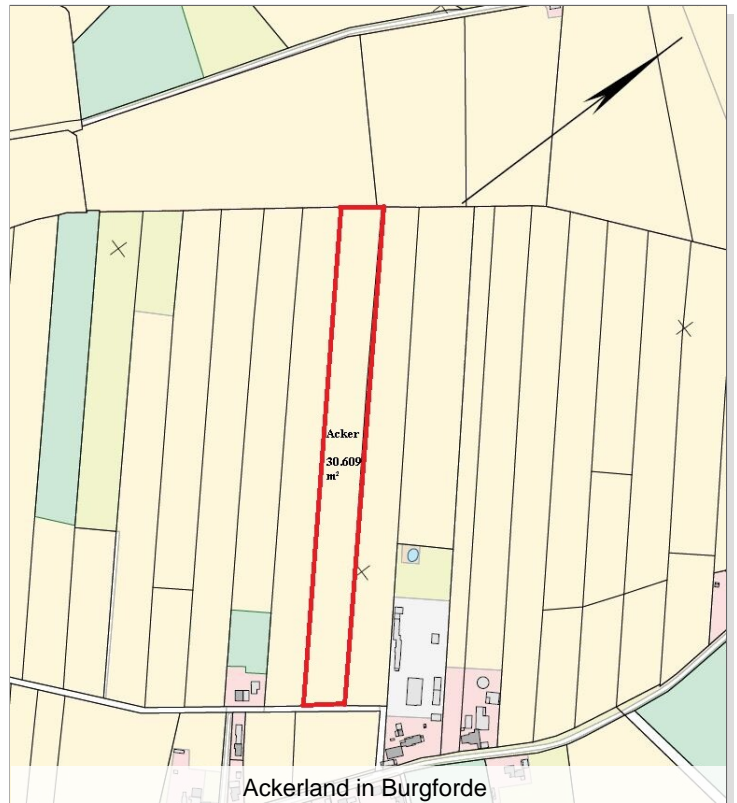

Land in Burgforde

Ackerland in Burgforde