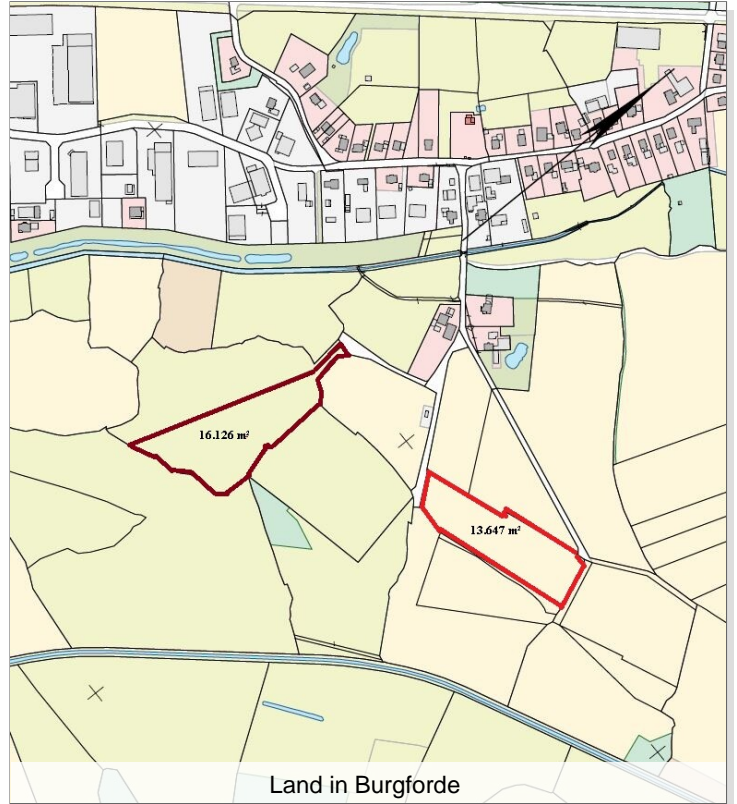

Acker- und Grünland in Westerstede zu verkaufen!

ECKDATEN

Objektart: Land- / Forstwirtschaft

Adresse: 26655 Westerstede / Felderfeld/Burgforde

Gesamtfläche (ca.): 60.382 m²

Grundstücksfläche (ca.): 60.382 m²

**Kaufpreis
auf Anfrage**

> Land- / Forstwirtschaft

> 60.382 m² Fläche

> Westerstede / Felderfeld/Burgforde

> Objektnummer: 20831

Objekteckdaten:

Objektart	Land- / Forstwirtschaft
Adresse	26655 Westerstede / Felderfeld/Burgforde
Gesamtfläche (ca.)	60.382 m ²
Grundstücksfläche (ca.)	60.382 m ²
Kaufpreis	auf Anfrage
Provision für Käufer	5,95 %

Objektbeschreibung:

Zum Verkauf kommen 3 landwirtschaftliche Flächen im Gemeindegebiet von Westerstede: ca. 3 ha Ackerland in Felderfeld und 1,36 ha Ackerland bzw. 1,61 ha Grünland in Burgforde. Die Landstücke können im Paket bzw. als Teilflächen erworben werden. Die Flächen sind zu Herbst 2026 bewirtschaftbar.

Objektbilder:

Land in Burgforde

Ackerland in Burgforde